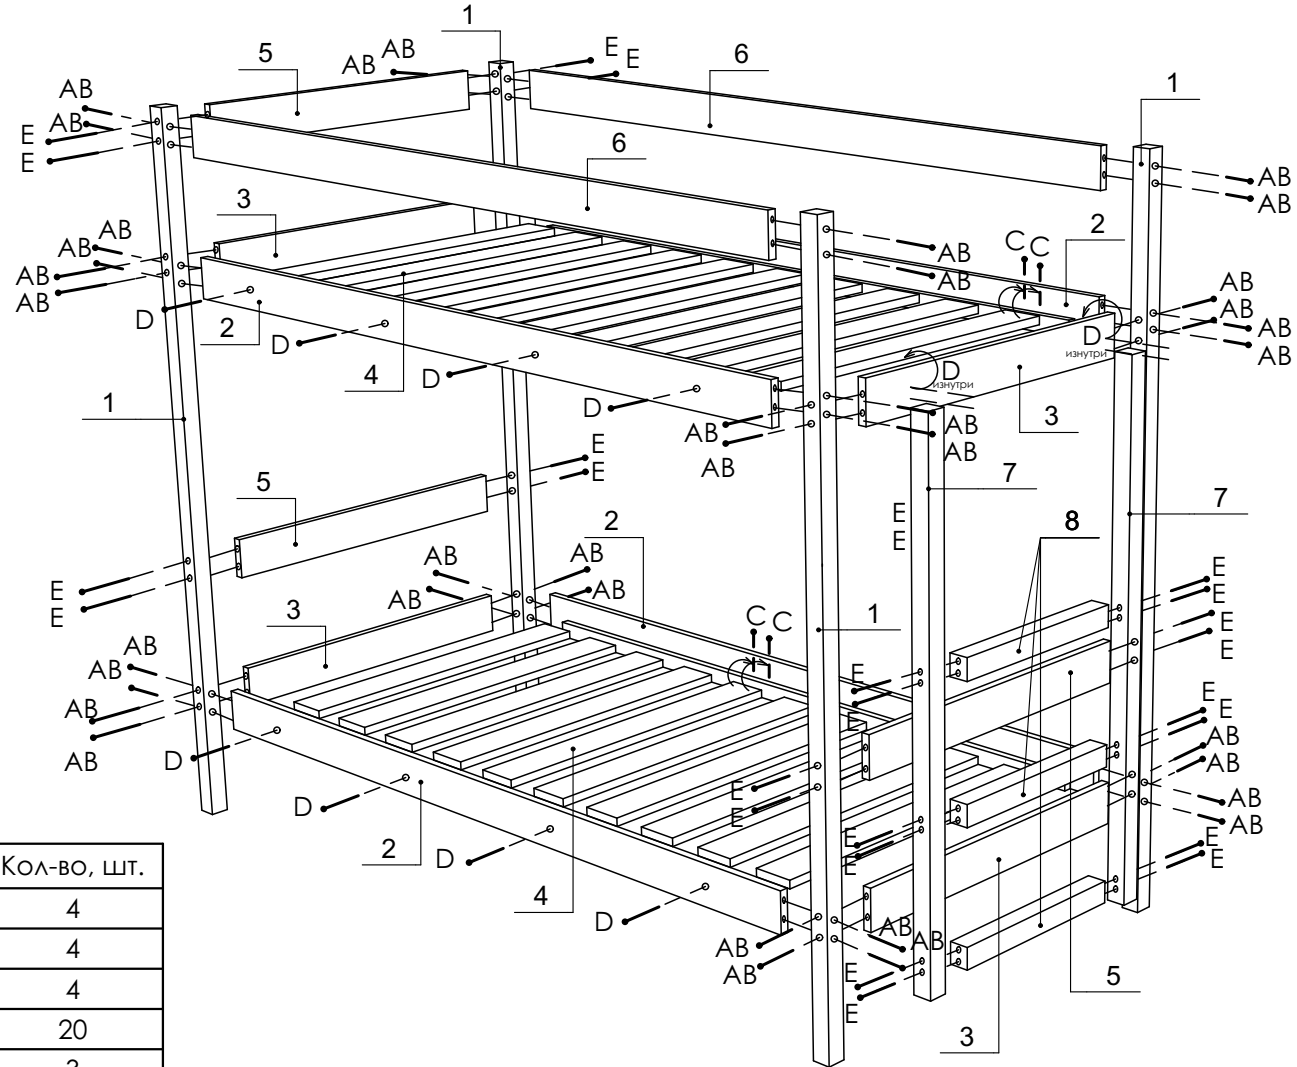

# Схема по сборке Кровати "Дюна"

A	B	C	D	E	
					
40x	40x	80x	6x	24x	1x

№	Наименование детали	Кол-во, шт.
1	Стойка	4
2	Царга с рейкой	4
3	Царга боковая	4
4	Подматрасник	20
5	Изголовье №1	3
6	Изголовье №2	2
7	Стойка лестницы	2
8	Ступенька	3