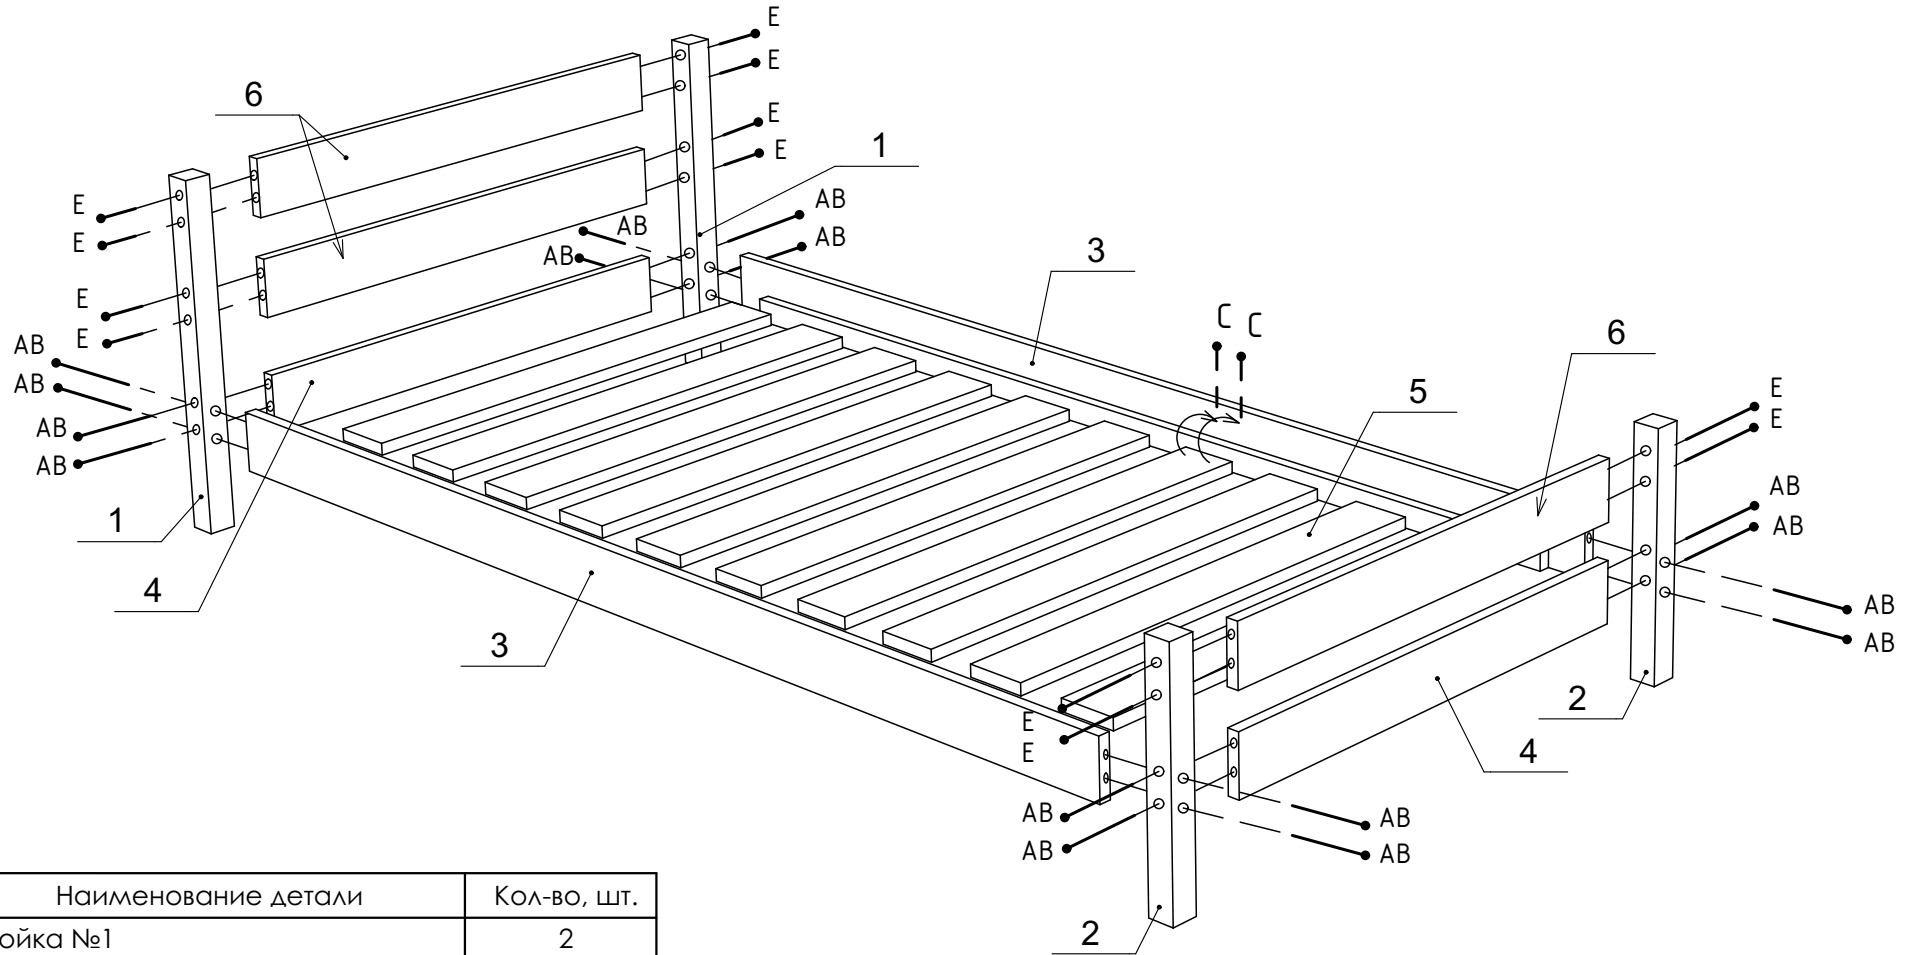

Схема по сборке кровати Светлячок

A	B	C	E	
				
16x	16x	40x	12x	1x

№	Наименование детали	Кол-во, шт.
1	Стойка №1	2
2	Стойка №2	2
3	Царга с рейкой	2
4	Царга боковая	2
5	Подматрасник	9
6	Изголовье	3