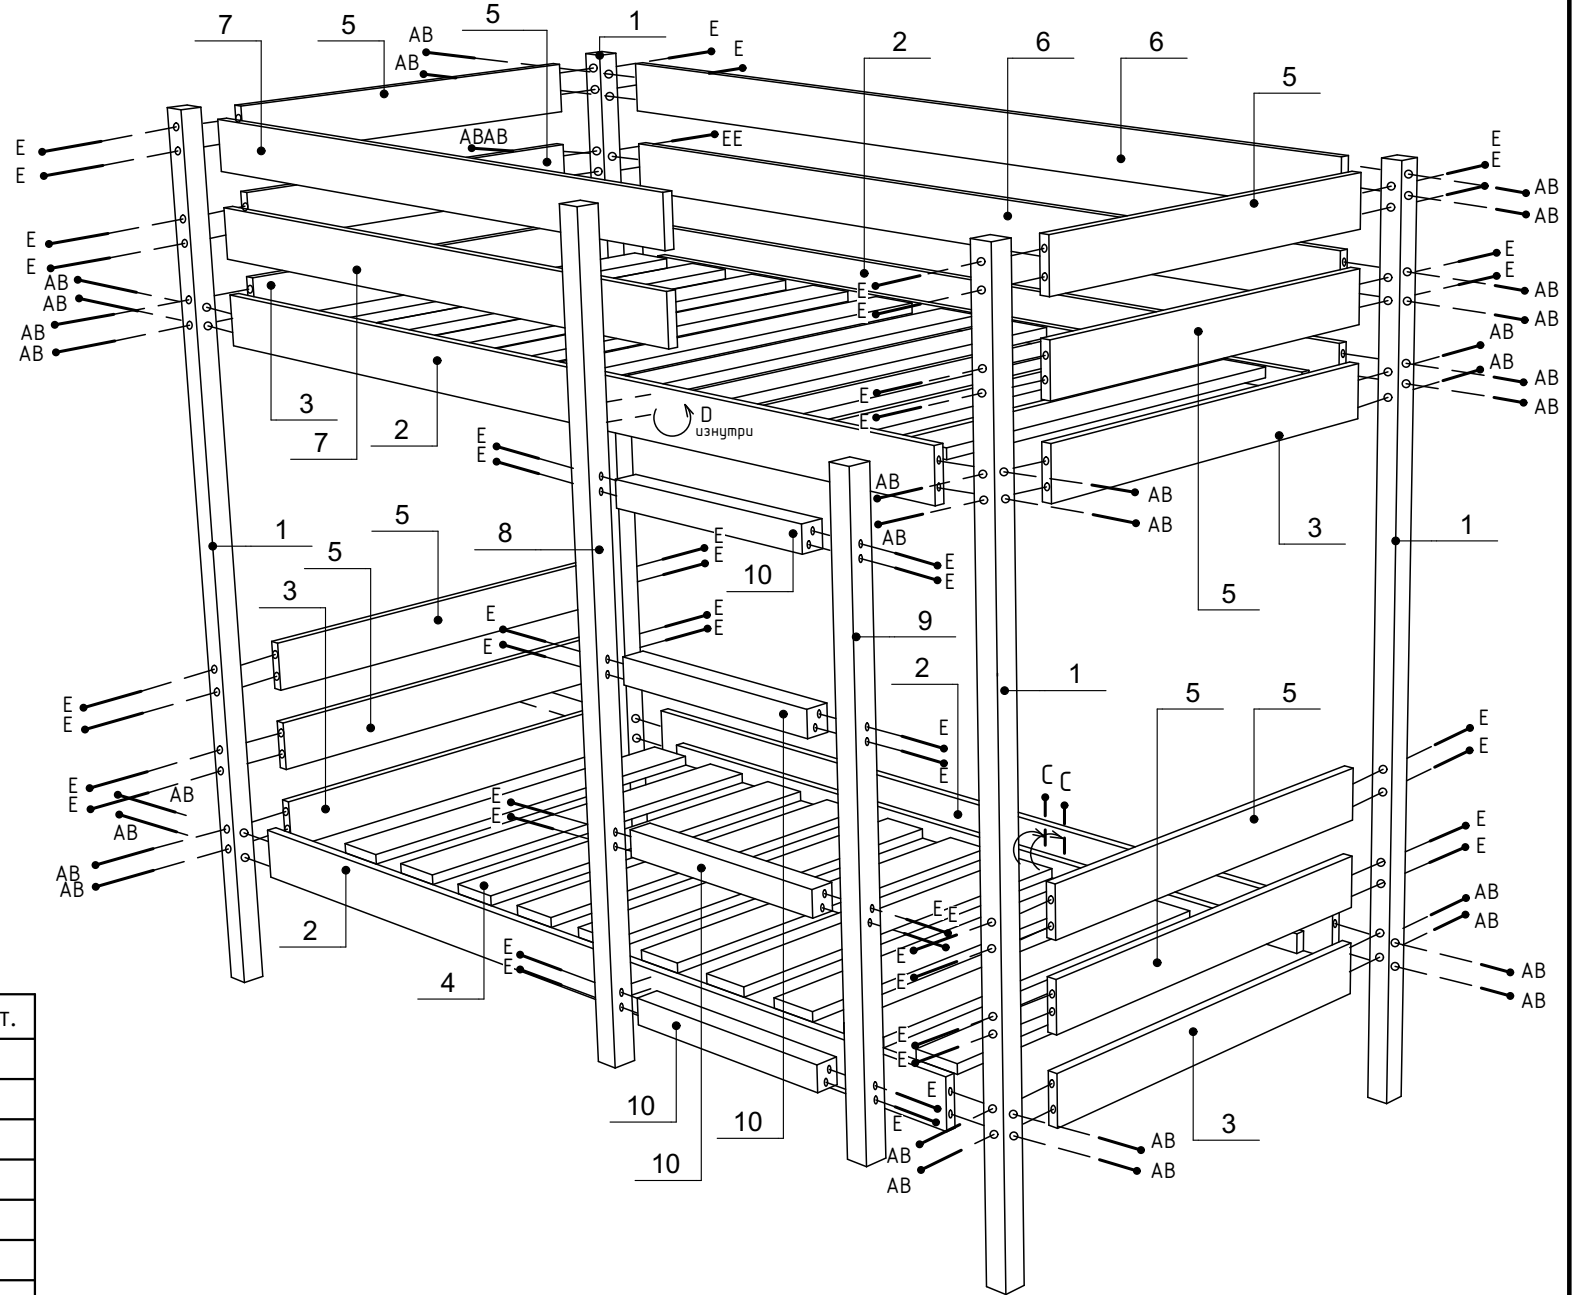

Схема по сборке двухъярусной кровати К2

A	D
	
40x	6x
B	E
	
40x	52x
C	
	
80x	1x

№	Наименование детали	Кол-во, шт.
1	Стойка	4
2	Царга с рейкой	4
3	Царга боковая	4
4	Подматрасник	20
5	Изголовье №1	8
6	Царга	2
7	Полотенцесушитель	2
8	Стойка лестницы №1	1
9	Стойка лестницы №2	1
10	Ступенька	4