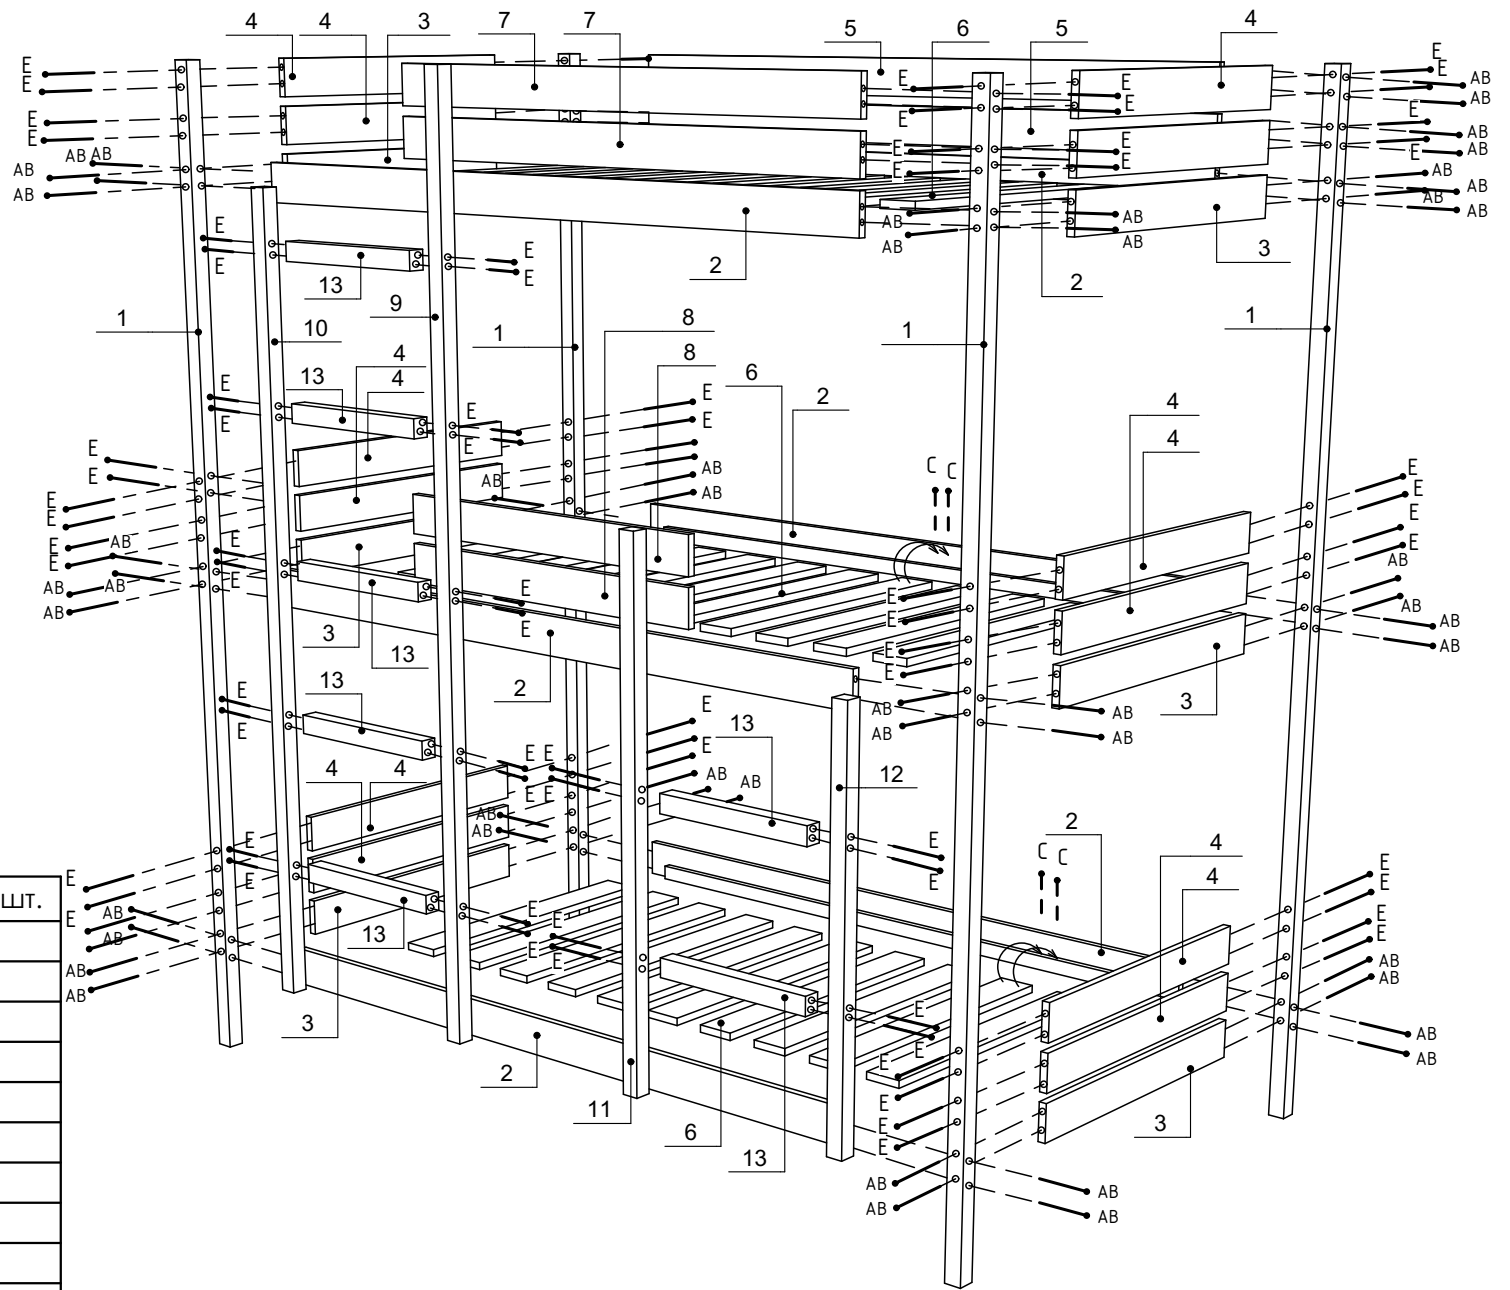

# Схема по сборке Трёхъярусной кровати ХЗ

A	E
	
56x	80x
B	
	
56x	1x
C	
	
120x	
D	
	
16x	

№	Наименование детали	Кол-во, ШТ.
1	Стойка	4
2	Царга с рейкой	6
3	Царга боковая	6
4	Изголовье №1	12
5	Изголовье №2	2
6	Подматрасник	30
7	Полотенцесушитель №1	2
8	Полотенцесушитель №2	2
9	Стойка лестницы №1	1
10	Стойка лестницы №2	1
11	Стойка лестницы №3	1
12	Стойка лестницы №4	1
12	Ступенька	7