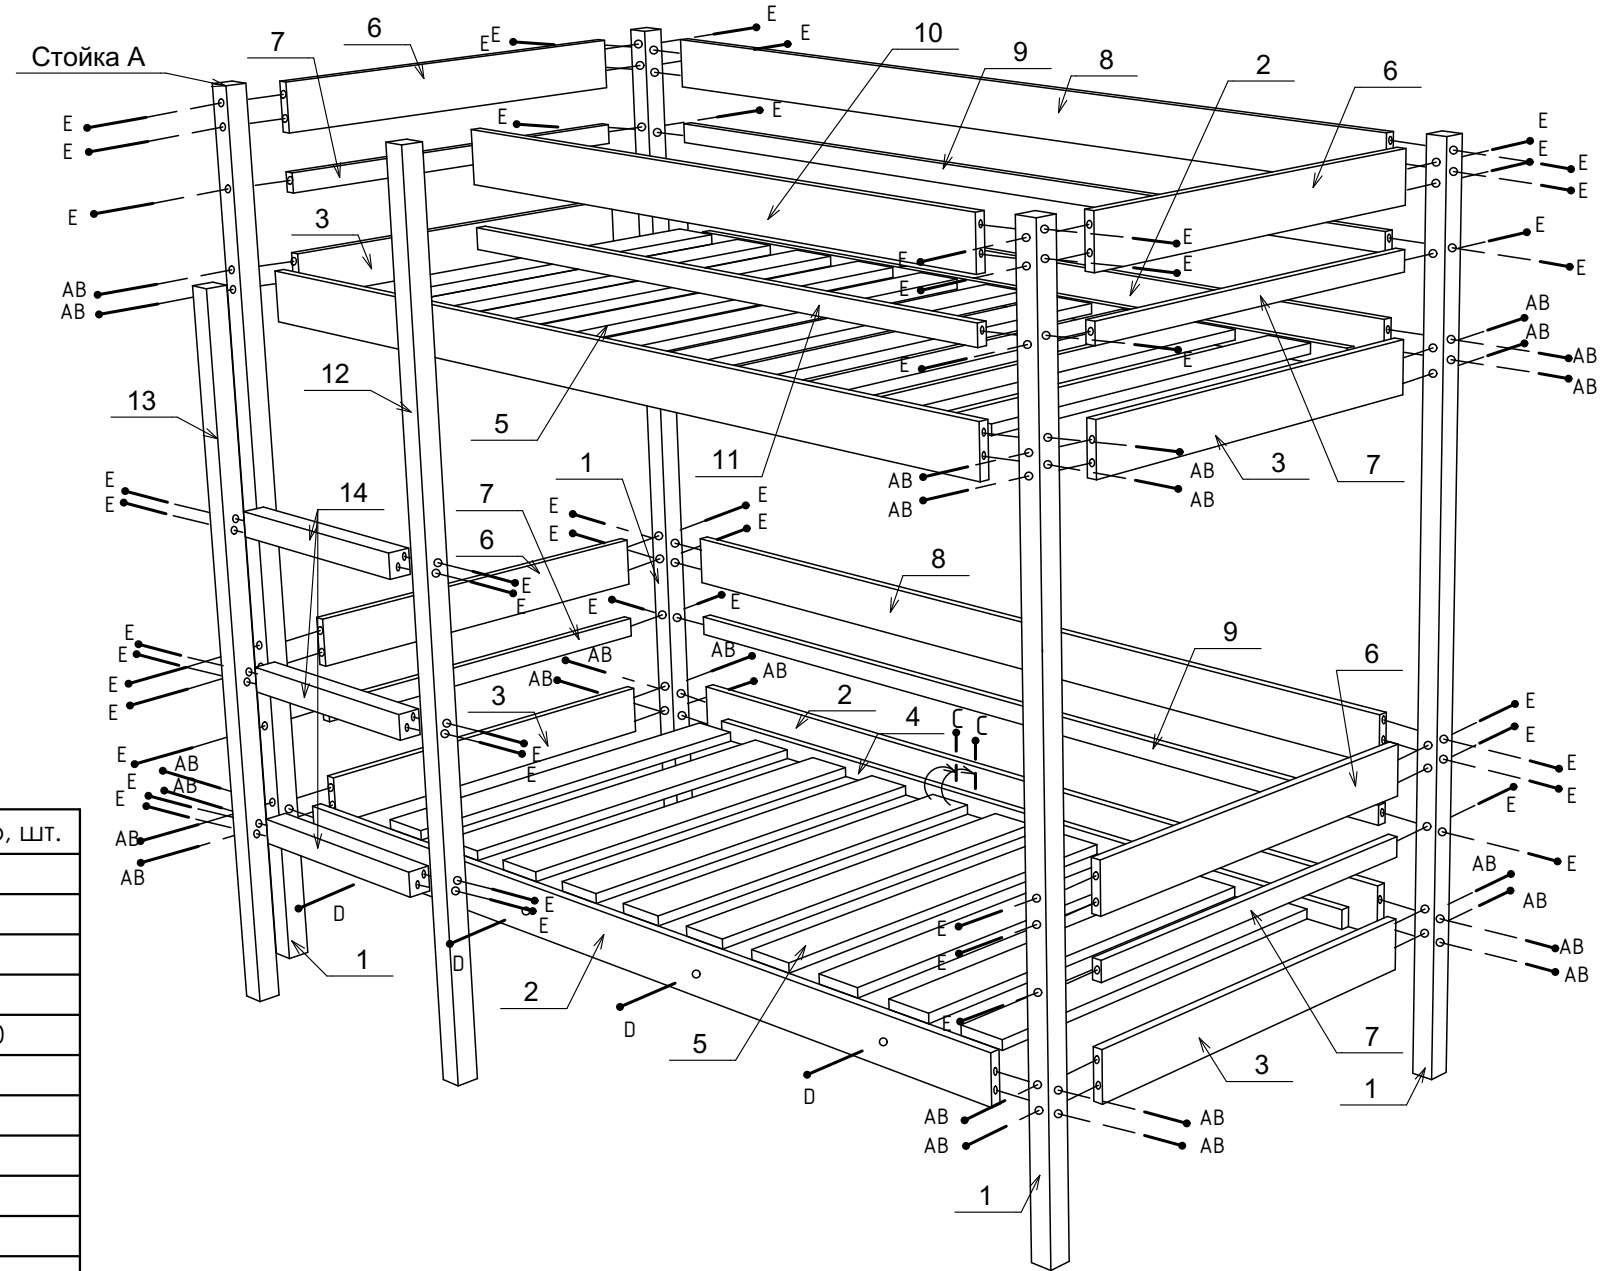

Схема по сборке двухъярусной кровати "Дональд"

A	D
	
40x	6x
B	E
	
40x	43x
C	
	
80x	1x

№	Наименование детали	Кол-во, шт.
1	Стойка	4
2	Царга	4
3	Царга боковая	4
4	Рейка подматрасника	4
5	Подматрасник	20
6	Изголовье №1	4
7	Рейка №1	4
8	Изголовье №2	2
9	Рейка №2	2
10	Полотенцесушитель	1
11	Рейка №3	1
12	Стойка лестницы №1	1
13	Стойка лестницы №2	1
14	Ступенька	3