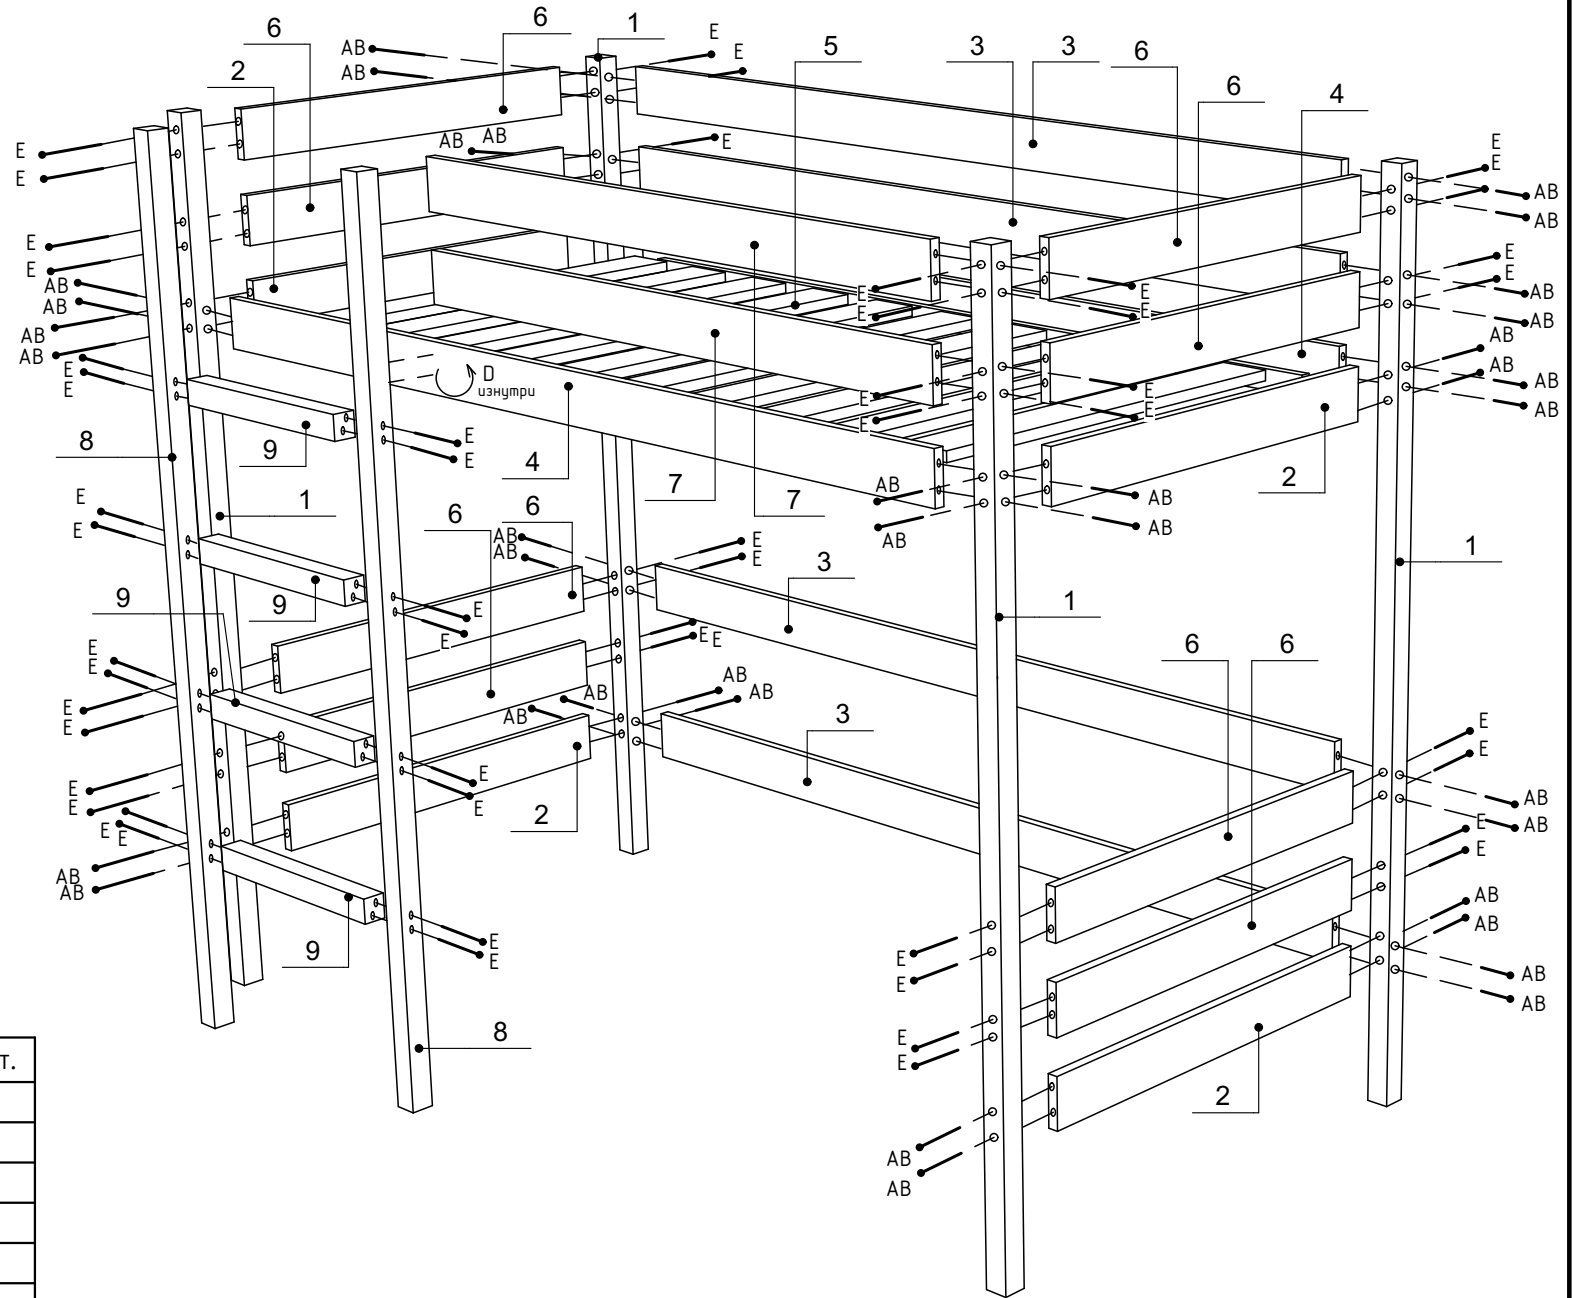

Схема по сборке двухъярусной кровати Чердак К1

A	D
	
40x	6x
B	E
	
40x	52x
C	
	
40x	1x

№	Наименование детали	Кол-во, шт.
1	Стойка	4
2	Царга	2
3	Царга боковая	4
4	Царга с рейкой	2
5	Подматрасник	10
6	Изголовье №1	8
7	Полотенцесушитель	2
8	Стойка лестницы	2
9	Ступенька	4